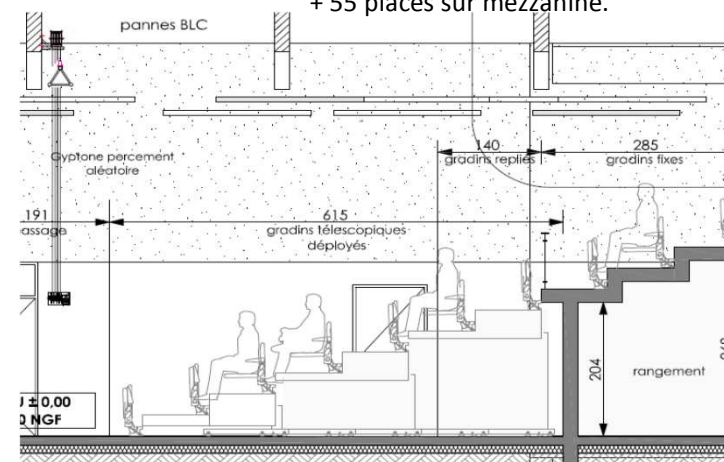

Maitre d'Ouvrage	Intitulé de l'Opération	Mission de Maitrise d'Œuvre	Année	Surface	Budget Travaux
Commune de St MARTIN la PLAINE (42)	Construction d'un NOUVEL EQUIPEMENT ASSOCIATIF	Maitrise d'Œuvre Scénographie & Audiovisuel	2016	950m2	2.216.000 € HT

Mission MOE
Scénographique &
Audiovisuelle

Maitrise d'Œuvre :
Cabinet d'Architectes
Ateliers des Vergers
St Etienne (42)

Grande Salle avec Scene surélevée.
Faux Gril en IPE avec porteuses fixes.
Salle avec porteuse sur treuil et rideau de Jauge motorisé.
Eclairages sceniques avec projecteurs économiques à Leds.
Sonorisation avec Console numérique.
Videoprojection forte puissance.

Petite Salle avec résille technique.
Tribune télescopique de 90 places
+ 55 places sur mezzanine.

Grande Salle Associative (512m2)

Petite Salle (180m2) avec tribune télescopique