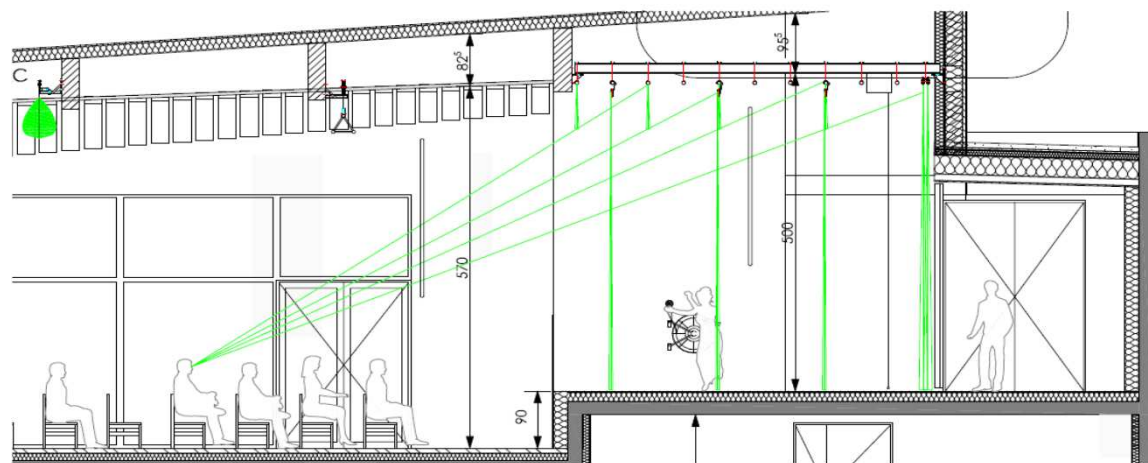

Maitre d'Ouvrage	Intitulé de l'Opération	Mission de Maitrise d'Œuvre	Année	Surface	Budget Travaux
Commune de St MARTIN la PLAINE (42)	Construction d'un NOUVEL EQUIPEMENT ASSOCIATIF	Maitrise d'Œuvre Scénographie & Audiovisuel	2016	950m2	2.216.000 € HT

Mission MOE
Scénographique &
Audiovisuelle

Maitrise d'Œuvre :
Cabinet d'Architectes
Ateliers des Vergers
St Etienne (42)

Grande Salle avec Scene surélevée.
Faux Gril en IPE avec porteuses fixes.
Salle avec porteuse sur treuil et rideau de Jauge motorisé.
Eclairages sceniques avec projecteurs économiques à Leds.
Sonorisation avec Console numérique.
Videoprojection forte puissance.

Petite Salle avec résille technique.
Tribune télescopique de 90 places
+ 55 places sur mezzanine.

Grande Salle Associative (512m2)

Petite Salle (180m2) avec tribune télescopique