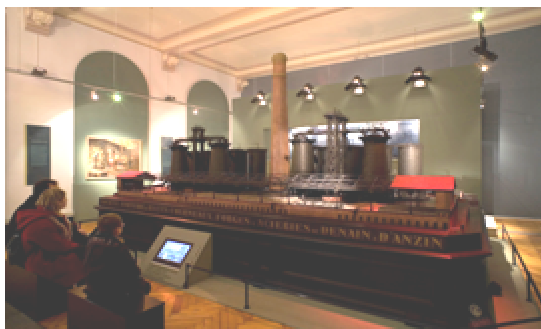

Le Musée d'Histoire Naturelle de Lille a présenté sur 1000m², "Pays'Agés", une exposition labellisée d'intérêt national par le Ministère de la Culture et de la Communication (Direction des Musées de France). Le Musée est le premier musée d'Histoire Naturelle à recevoir cette distinction.

Cette exposition a pour dessein d'interroger et de sensibiliser le plus grand nombre aux conséquences des activités humaines sur notre environnement.

François TOURNY (en collaboration avec Sophie Beckary, Conservatrice du musée) a apporté sa conception scénographique à l'ensemble des équipements d'éclairages et audiovisuels.

Equipements Audiovisuels :

- Eclairages muséographiques Panavision Lumière / Procédés Hallier.
- Ecrans plats vidéo 42 pouces avec lecteurs vidéo numériques pilotés RSF.
- Points sonores avec lecteurs audio-numériques pilotés RSF.
- Spectacles autonomes avec éclairages, vidéoprojection et sonorisation (Automate RSF).
- Ecrans LCD avec capteur de présence et lecteur vidéo numérique intégré.